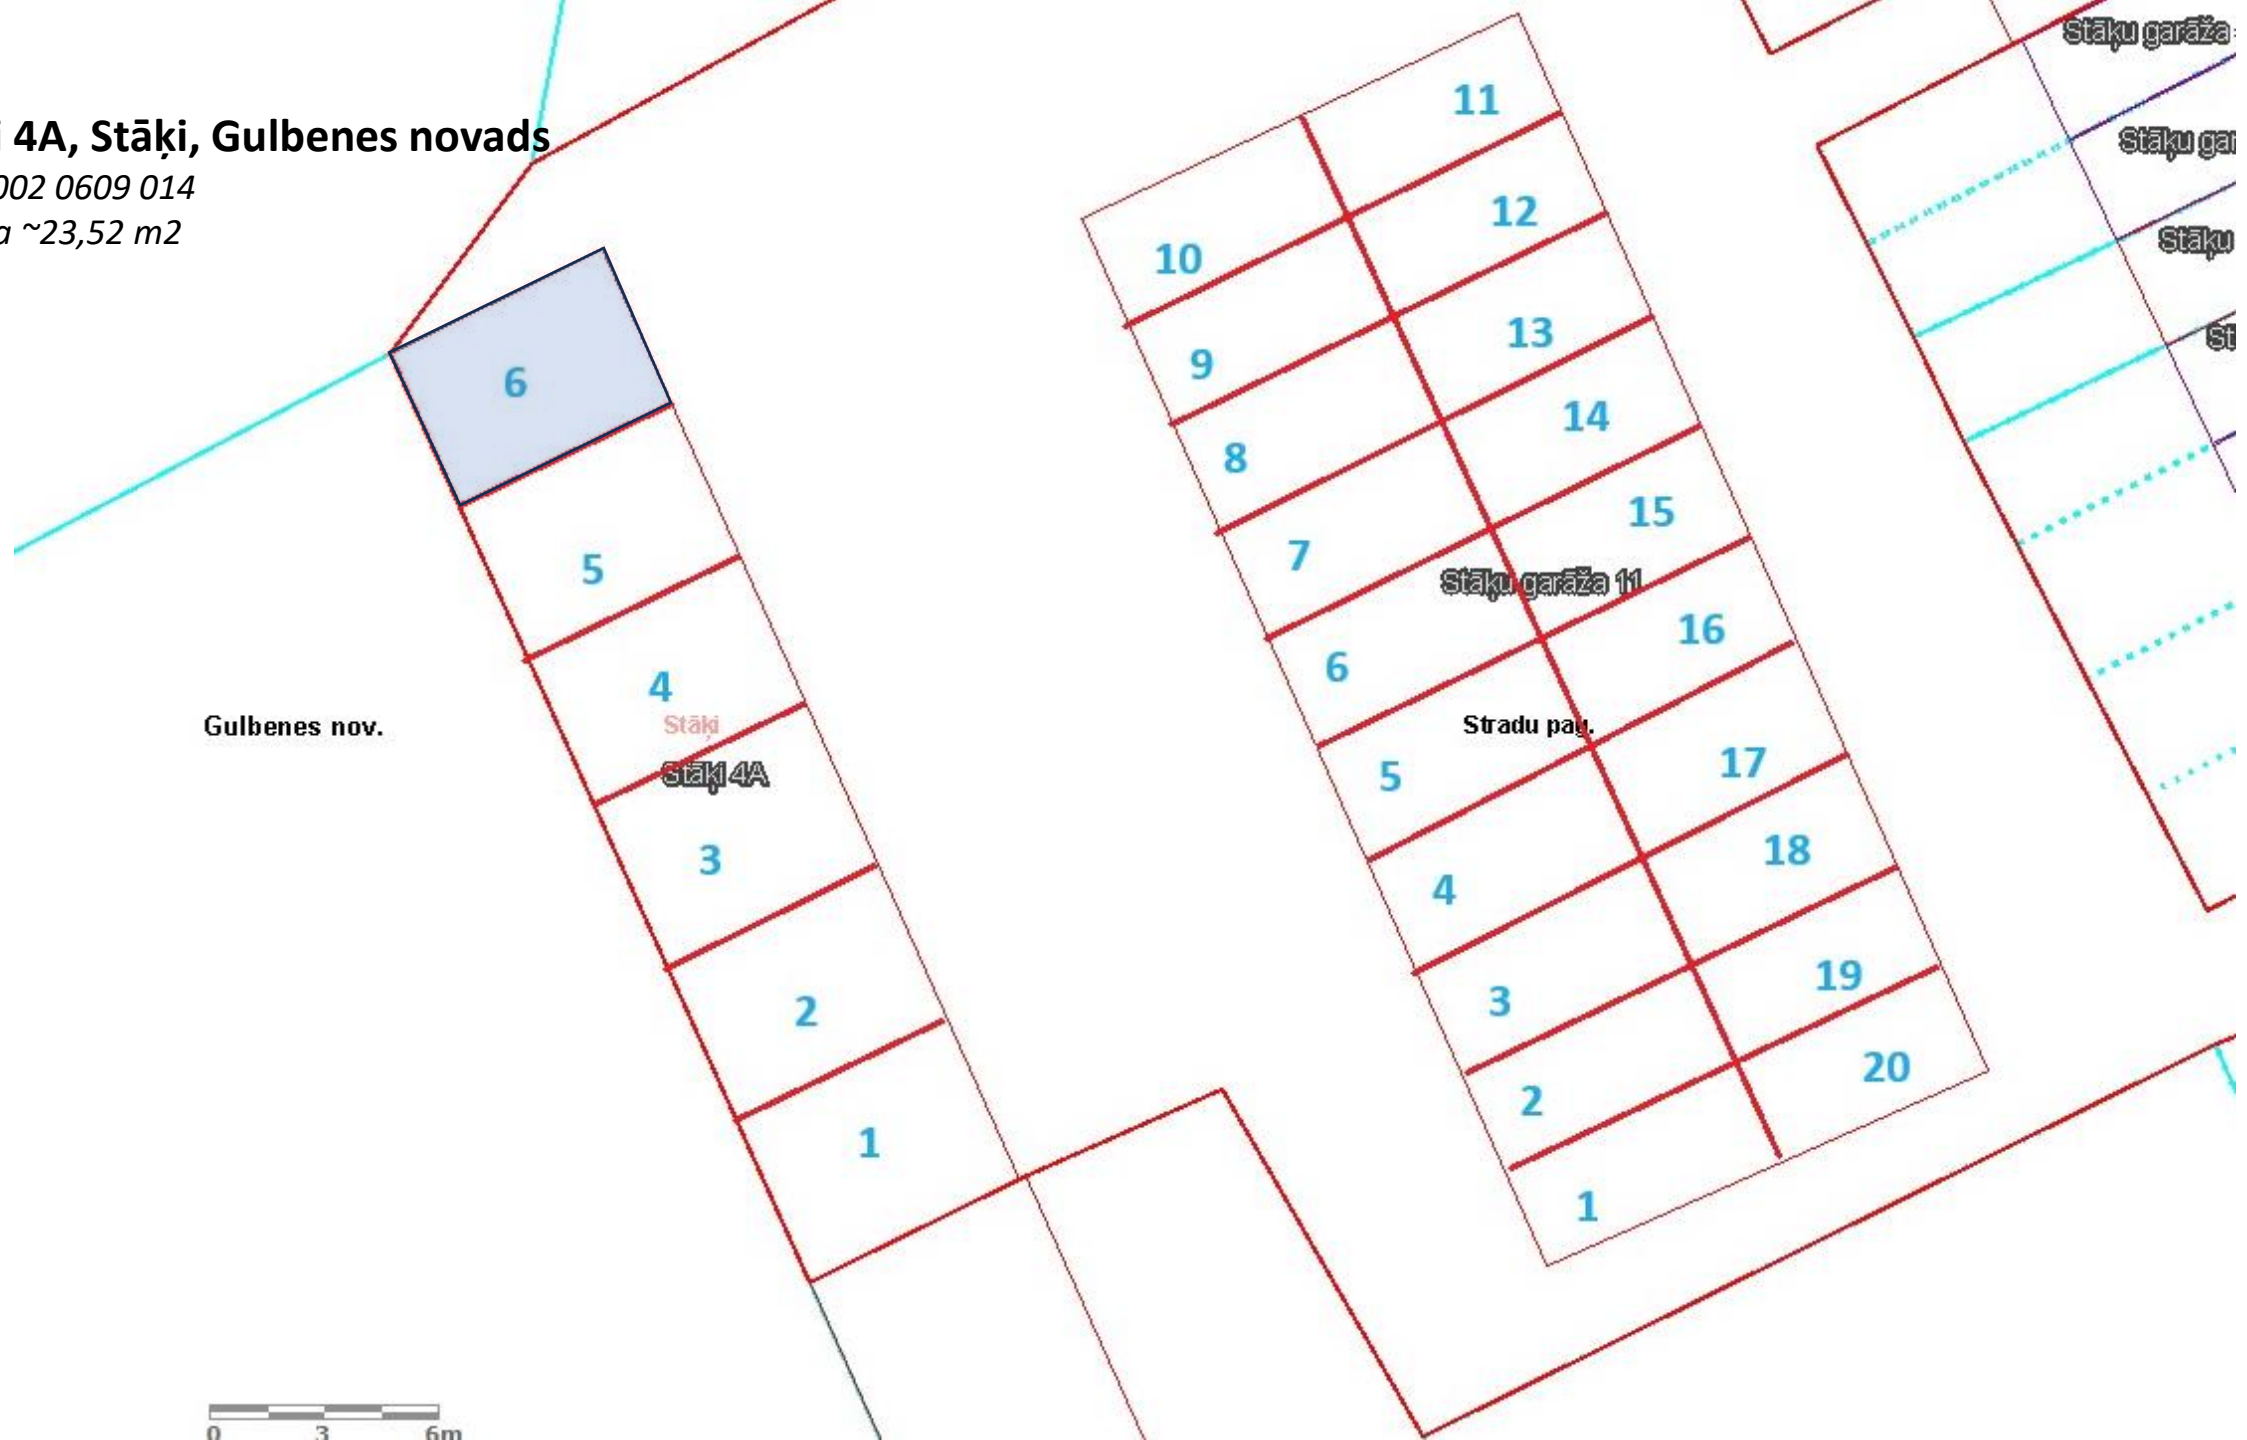

# Stāķi 4A, Stāķi, Gulbenes novads

5090 002 0609 014

Platība ~23,52 m<sup>2</sup>

Gulbenes nov.

0 3 6m